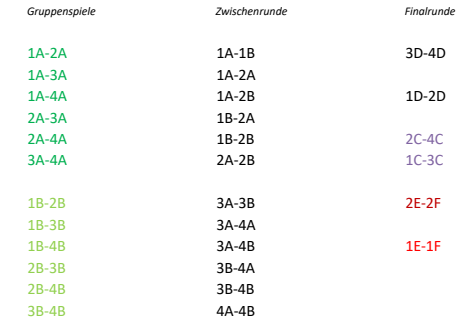

Elite 8 Mannschaften 30 Spiele

Paarungen

Mixed 11 Mannschaften 37 Spiele

Paarungen