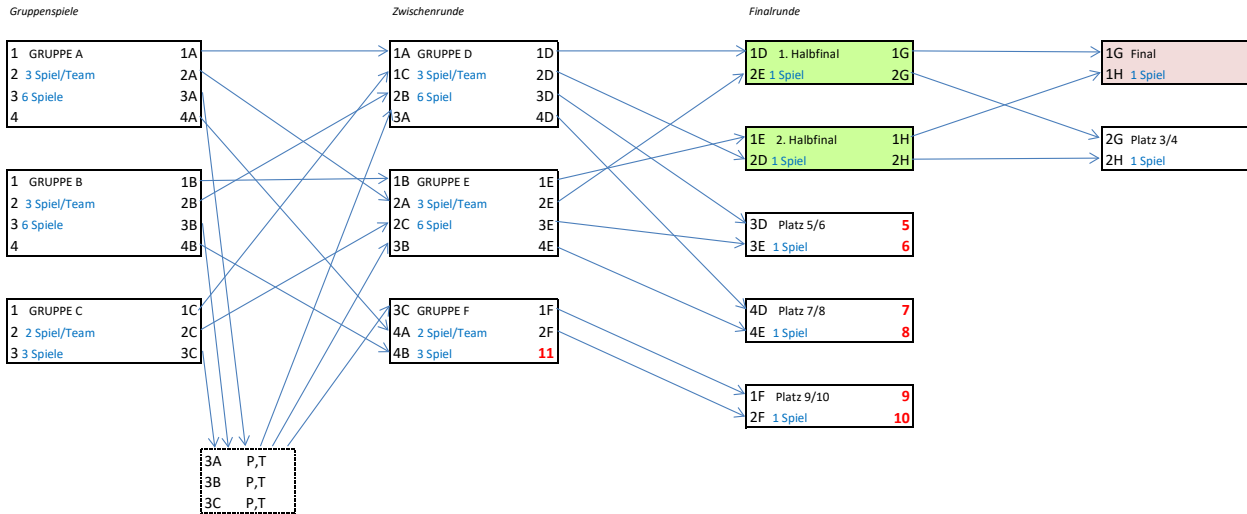

Elite 8 Mannschaften 30 Spiele

Paarungen

Mixed 11 Mannschaften 37 Spiele

Paarungen